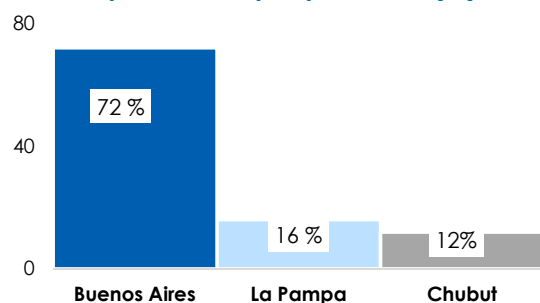

LIEBRE | Diciembre 2019

Ministerio de Agricultura,
Ganadería y Pesca
Presidencia de la Nación

Faena (cabezas), zafra de Mayo a Agosto

690.143

Ene-Dic 2019

▼18%
Var.interanual
Dic-Dic 2019 vs 2018

Volumen procesado por provincia (%)

Exportaciones (tn: carne fresca, demás comestibles e incomedibles)

1.616

Ene-Dic 2019

▼20%
Var.interanual
Dic-Dic 2019 vs 2018